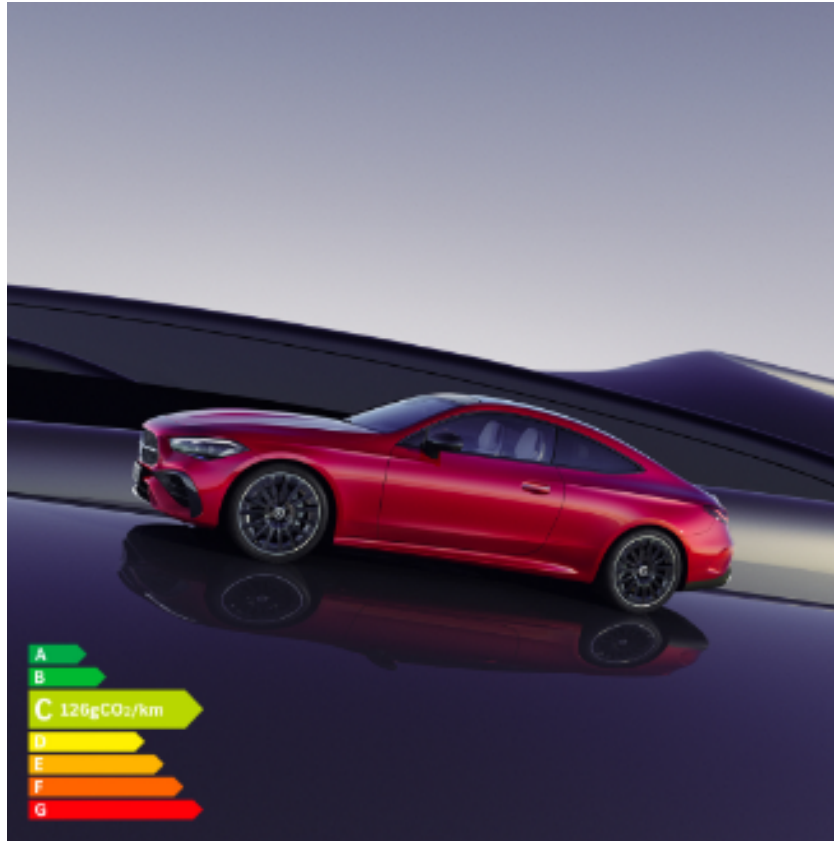

Nissan Béziers

Nouveau Mercedes CLE Coupé

Le 7 mai 2024 - Nouveauté

Découvrez le nouveau Mercedes CLE coupé, l'essence même de la sportivité Mercedes-Benz dans un design élégant.

Sécurité, confort et technologie de pointe sont les mots clés du nouveau modèle !

Personnalisez son intérieur, ajustez les éclairages d'ambiance comme vous le souhaitez parmi 64 couleurs disponibles.

Profitez de 4 places pour un confort maximal et d'une capacité de chargement de 420L.

Disponible en motorisation Hybride Rechargeable et Thermique. Essayez le dès maintenant > [En savoir plus](#)

PS : En option, profitez de la fonction massage à 7 zones.

Au quotidien, prenez les transports en commun #SeDéplacerMoinsPolluer